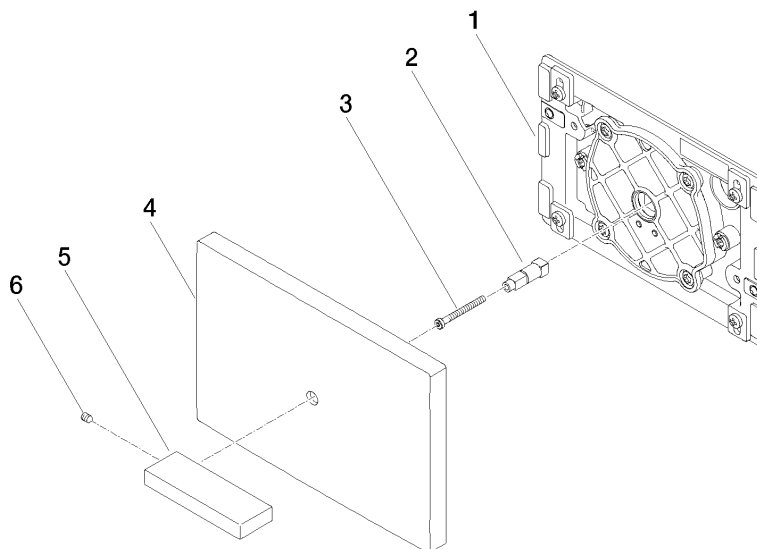

Plaque de recouvrement pour réservoir de chasse d'eau à encastrer de la
société TeCe - Noir mat

IMO

12 660 979
mm [inches]

12 660 979
Les pièces pour les autres finitions peuvent être trouvées ici : Chrome